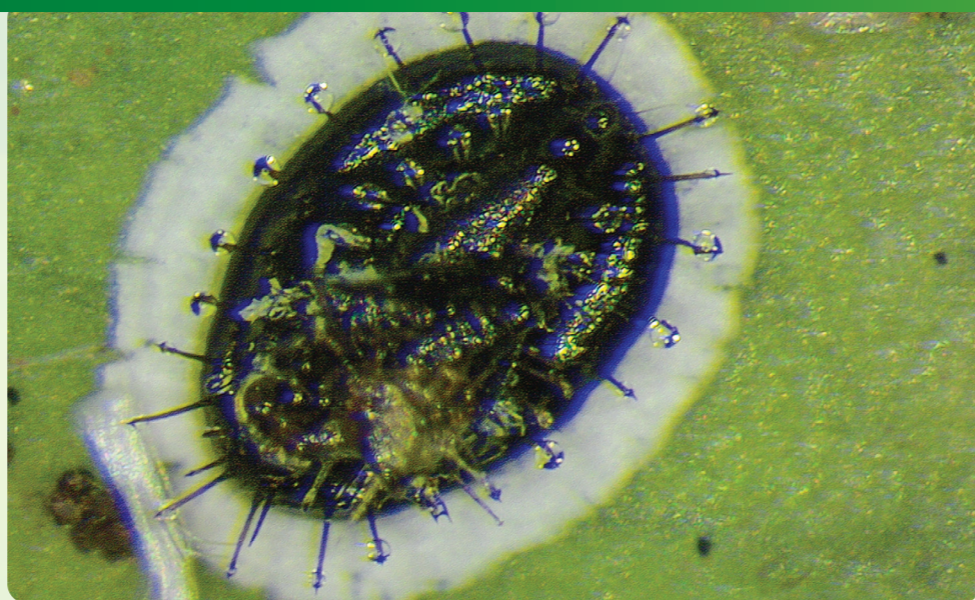

NARANČIN TRNOVITI ŠTITASTI MOLJAC

nova prijetnja za agrume

Izgled štetnika

Slika 1 Ličinka

Slika 2 Odrasli kukac

Simptomi napada

Slika 3 Odrasli kukci na naličju lista mandarine

Slika 4 Ličinke na naličju lista mandarine

Štete

Slika 5 Gljivice čađavice na plodu limuna

Slika 6 Gljivice čađavice na listovima mandarine

U slučaju pojave ili sumnje na prisutnost karantenskog štetnika narančinog trnovitog štitastog moljca u nasadu obratite se Sektoru za nadzor poljoprivrede i fitosanitarni nadzor DIRH-a ili HAPIH – Centru za zaštitu bilja na slijedeće kontakte: